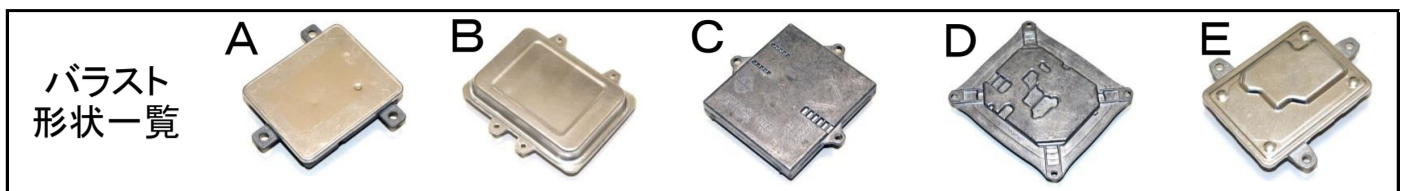

HIDパワーアップシステム FLYシリーズ適応表

2018年8月現在

※純正HID装着車専用用品のため、ハロゲンヘッドライト車やLEDヘッドライト車には装着できません。
 ※車両の製造時期や仕様によって異なる場合がございますので、現車でバラストの形状をご確認ください。
 ※ヘッドライトを前期用から後期用に交換した場合、補修用ヘッドライトや純正部品以外のヘッドライトを装着している場合は、現車でバラスト形状の確認が必要です。