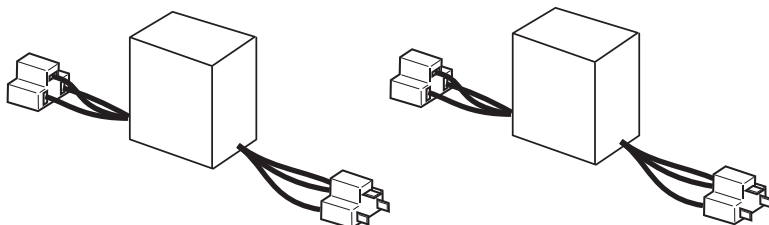

フリッカー防止ユニット

取扱説明書

この度は、フリッカー防止ユニットをお買い上げ頂き誠にありがとうございます。
本製品を正しくお使い頂く為によくお読みください。

構成部品

- フリッカー防止ユニット … 2個

取付詳細図

車両の三極カプラーとLED ヘッドライトの
三極カプラーの間に接続し、
水のかかり難い場所に固定してください。

※正しく装着しても正常な点灯をしない場合は、速やかに弊社及び取扱店にご相談ください。