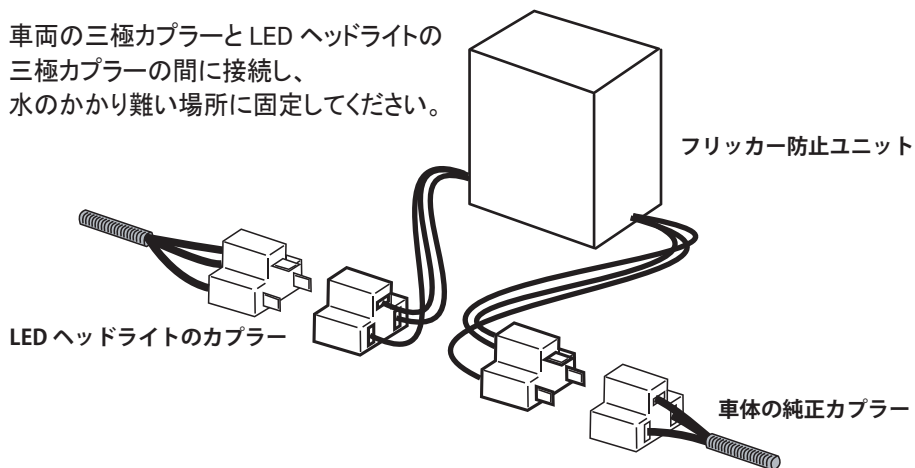

フリッカー防止ユニット

取扱説明書

この度は、フリッカー防止ユニットをお買い上げ頂き誠にありがとうございます。
本製品を正しくお使い頂く為によくお読みください。

構成部品

- フリッカー防止ユニット … 2個

取付詳細図

車両の三極カプラーとLED ヘッドライトの
三極カプラーの間に接続し、
水のかかり難い場所に固定してください。

※正しく装着しても正常な点灯をしない場合は、速やかに弊社及び取扱店にご相談ください。