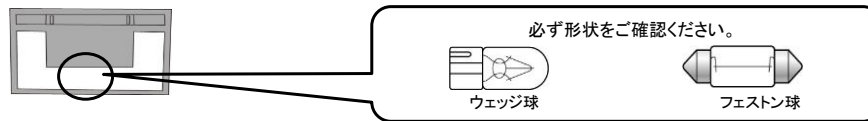

※1 ポロ1.4は、右図丸印のフロントルームランプのバルブ形状が混在していますので、必ず現車でバルブ形状をご確認ください。

【オプションパーツ】

Aタイプ	AIRZERO LED	品番: ARLB921	価格: 1個入り ¥1,800 (税込 ¥1,980)
Bタイプ	AIRZERO LED	品番: ARLB922	価格: 1個入り ¥1,800 (税込 ¥1,980)
Fタイプ	AIRZERO LED	品番: ARLB926	価格: 1個入り ¥1,800 (税込 ¥1,980)
T10ウェッジ(OS)	promina LED	品番: PM001	価格: 2個入り ¥8,500 (税込 ¥9,350)
T10ウェッジ(BS)	promina LED	品番: PM002	価格: 2個入り ¥8,500 (税込 ¥9,350)
T10×41	prominazero LED	品番: PMZ032	価格: 1個入り ¥3,200 (税込 ¥3,520)

備考: パニティランプに使用する際は2個必要です。 ¥1,800 (税込 ¥1,980) × 2個 = ¥3,600 (税込 ¥3,960)

備考: 色調がルームランプセットのLEDと若干異なります。

備考: 色調がルームランプセットのLEDと若干異なります。Bタイプ(ARLB922)では対応できません。

備考: 色調がルームランプセットのLEDと若干異なります。

【ルームランプバルブ形状】 Aタイプ=T10 TOP Bタイプ=T10 OS Cタイプ=T6.3×31 Dタイプ=T8×28 Eタイプ=T10×31 Fタイプ=T10×37 Hタイプ=T5 BS