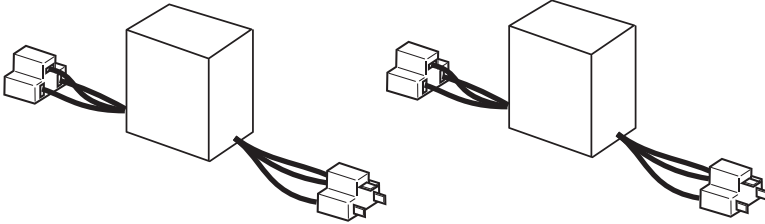

フリッカー防止ユニット 取扱説明書

この度は、フリッカー防止ユニットをお買い上げ頂き誠にありがとうございます。
本製品を正しくお使い頂く為によくお読みください。

構成部品

- フリッカー防止ユニット・・・2個

取付詳細図

車両の三極カプラーとLED ヘッドライトの
三極カプラーの間に接続し、
水のかかり難い場所に固定してください。

他社製品との組み合わせでは
使用できません。

※正しく装着しても正常な点灯をしない場合は、速やかに弊社及び取扱店にご相談ください。