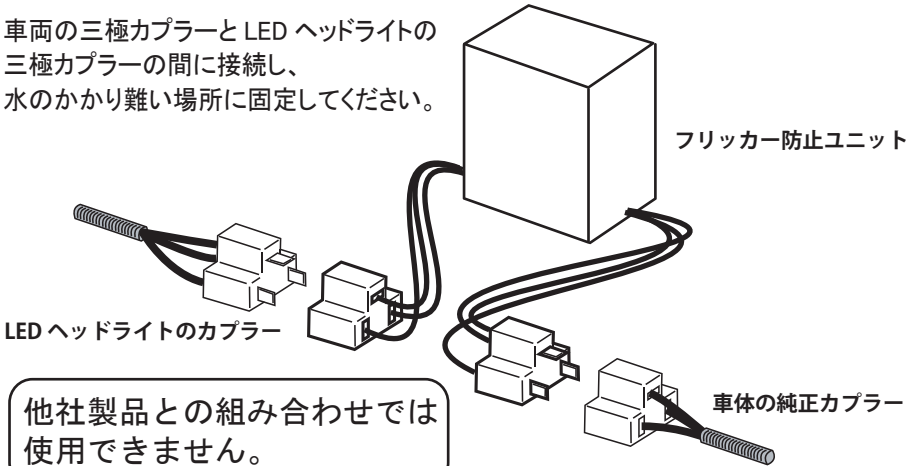

フリッカー防止ユニット 取扱説明書

この度は、フリッカー防止ユニットをお買い上げ頂き誠にありがとうございます。
本製品を正しくお使い頂く為によくお読みください。

構成部品

- フリッカー防止ユニット・・・2個

取付詳細図

車両の三極カプラーとLED ヘッドライトの
三極カプラーの間に接続し、
水のかかり難い場所に固定してください。

他社製品との組み合わせでは
使用できません。

※正しく装着しても正常な点灯をしない場合は、速やかに弊社及び取扱店にご相談ください。